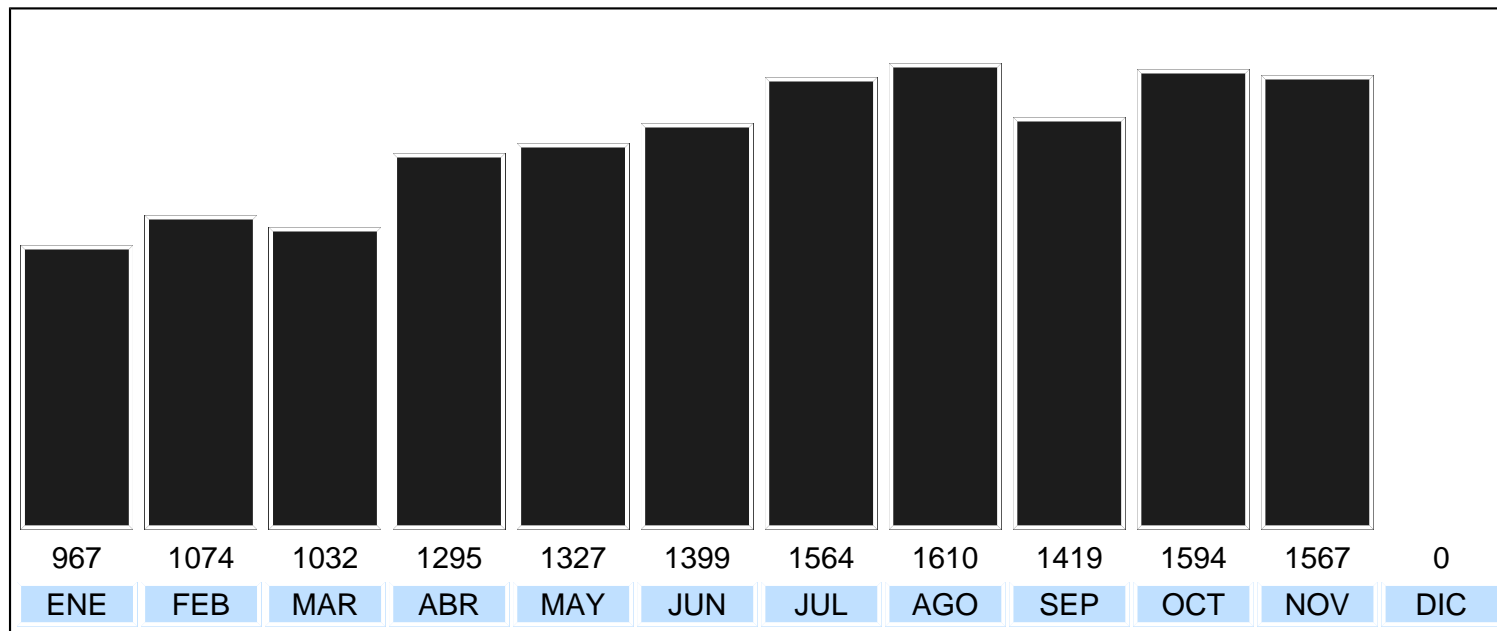

DIRECCIÓN DE RESOLUCIÓN ALTERNA DE CONFLICTOS
- MEDIACIÓN PENAL POR MESES -
ESTADÍSTICAS DEL AÑO 2013

TOTAL: 14848 (AC + N/AC + INA)

El total de los casos reportados por los mediadores. Corresponden a los Acuerdos (AC) + No Acuerdos (N/AC) + Inasistencia de una o ambas partes (INA).